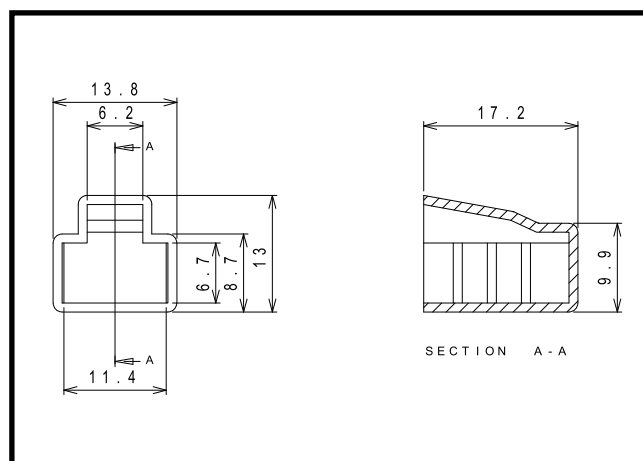

RJ45タイプ モジュラープラグ(ケーブル先端側)キャップ [8極モジュラープラグ用]

RJ45TCK-W0

RoHS対応

主な用途

LANケーブル先端のモジュラーコネクタ保護用

仕様

適合コネクタ	色	つまみ	材質	RoHS	UL	製造
RJ45モジュラージャック ケーブル側コネクタ	半透明	なし	PE	対応	非対応	台湾

※材質は主材料を表します。ピグメント(顔料)など基材樹脂以外の成分を含む場合がございます。

ロットオーダー品

型番	入数	JANコード
RJ45TCK-W0-1K	1000	4 543340 1151354

小口オーダー品(小袋)

型番	入数	JANコード
RJ45TCK-W0-100	100	4 543340 091353
RJ45TCK-W0-10	10	4 543340 081354

※本製品はコネクタ用キャップ[カバー]です。コネクタ等は付属しておりません。 ※仕様は予告なく変更になる場合がございます。