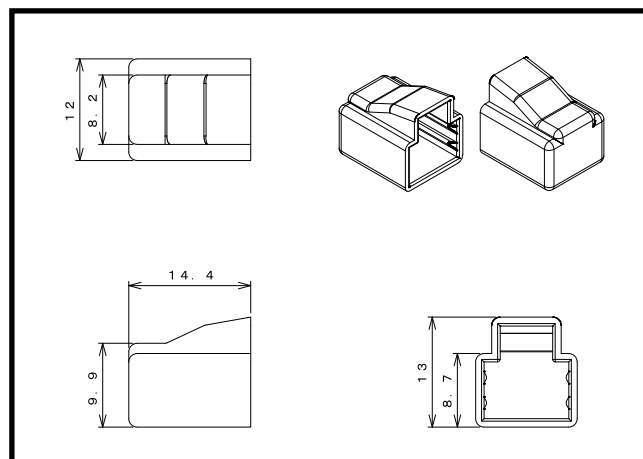

RJ11タイプ モジュラープラグ(ケーブル先端側)キャップ [6極モジュラープラグ用]

RJ11TCK-W0

RoHS対応

主な用途

RJ11,RJ12ケーブル先端のモジュラーコネクタ保護用

仕様

適合コネクタ	色	つまみ	材質	RoHS	UL	製造
RJ11,RJ12 ケーブル側コネクタ	半透明	なし	PE	対応	非対応	台湾

※材質は主材料を表します。ピグメント(顔料)など基材樹脂以外の成分を含む場合がございます。

ロットオーダー品

型番	入数	JANコード
RJ11TCK-W0-1K	1,000	4 543340 1151453

小口オーダー品(小袋)

型番	入数	JANコード
RJ11TCK-W0-100	100	4 543340 091452
RJ11TCK-W0-10	10	4 543340 081453

※本製品はコネクタ用キャップ[カバー]です。コネクタ等は付属しておりません。

※仕様は予告なく変更になる場合がございます。