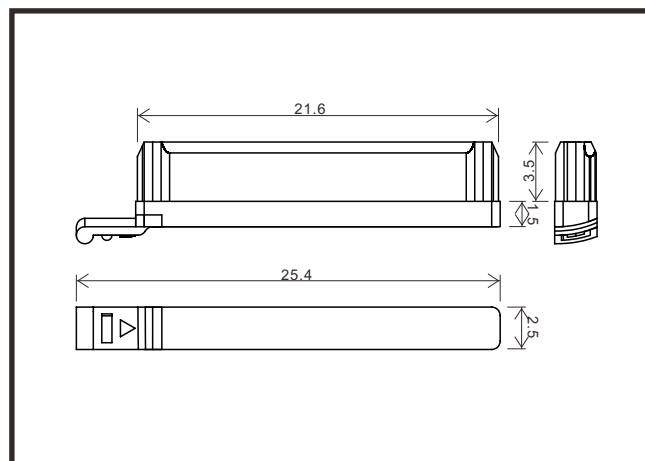

iPad, iPhone, iPod(Touch, Classic, Nano) Dockコネクタ用キャップ

UL対応

IPDOCK-B1

RoHS対応

主な用途

iPad, iPhone, iPod(Touch, Classic, Nano)の充電やPC接続ケーブルで使用するDockコネクタ(本体側)保護用キャップです。
コネクタホールの内側にフィットする形状なので、ケース装着時でも使用できます。

仕様

差し込む際、「引抜きつまみ」は正面から見て左側位置になります。

適合コネクタ	色	つまみ	材質	RoHS	UL	製造
Dockコネクタ 機器本体側用	黒	あり	TPU	対応	対応 [94HB]	台湾

※材質は主材料を表します。ピグメント(顔料)など基材樹脂以外の成分を含む場合がございます。UL材は主材料における対応を表します。

ロットオーダー品

型番	入数	JANコード
IPDOCK-B1-1K	1,000	 4 543340 1158018

小口オーダー品(小袋)

型番	入数	JANコード
IPDOCK-B1-100	100	 4 543340 098017
IPDOCK-B1-10	10	 4 543340 088018