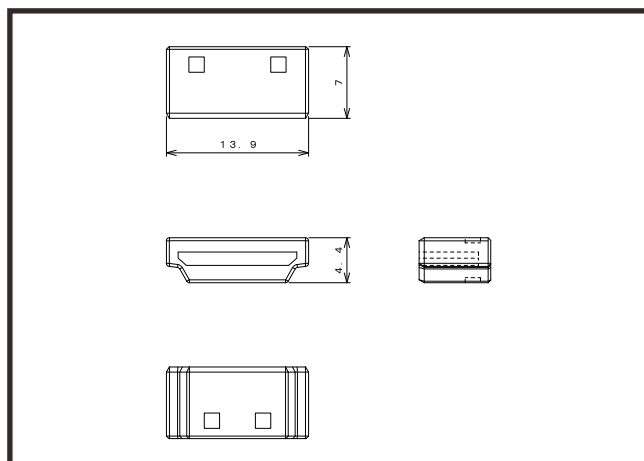

HDMI用 コネクタはめ殺し専用キャップ [つまみなし]

HDMILBCK-B0

RoHS対応

主な用途

PCやセットトップボックスなど、HDMIのホストとなる機器側のコネクタはめ殺し用
いたずら防止、HDMIポートのセキュリティ保護用

※一般のキャップと異なり、本キャップは挿入が固めで、つまみがなく非常に抜きにくくなります。LOCK式ではありません。

※ロックを解除する機構や工具はありませんので、LANコネクタを後で利用する場合には使用しないでください。

仕様

適合コネクタ	色	つまみ	材質	RoHS	UL	製造
HDMIタイプ 機器本体側コネクタ	黒	なし	PE	対応	非対応	台湾

※材質は主材料を表します。ピグメント(顔料)など基材樹脂以外の成分を含む場合がございます。

ロットオーダー品

型番	入数	JANコード
HDMILBCK-B0-1K	1,000	4 543340 1152146

小口オーダー品(小袋)

型番	入数	JANコード
HDMILBCK-B0-100	100	4 543340 092145
HDMILBCK-B0-10	10	4 543340 082146

※本製品はコネクタ用キャップ[カバー]です。コネクタ等は付属しておりません。

※仕様は予告なく変更になる場合がございます。