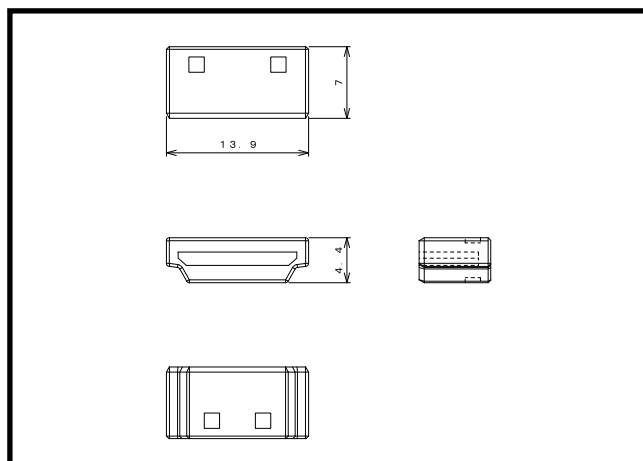

HDMI用 コネクタはめ殺し専用キャップ [つまみなし]

HDMILBCK-B0

RoHS対応

主な用途

PCやセットトップボックスなど、HDMIのホストとなる機器側のコネクタはめ殺し用
いたずら防止、HDMIポートのセキュリティ保護用

※一般のキャップと異なり、本キャップは挿入が固めで、つまみがなく非常に抜きにくくなります。LOCK式ではありません。

※ロックを解除する機構や工具はありませんので、LANコネクタを後で利用する場合には使用しないでください。

仕様

適合コネクタ	色	つまみ	材質	RoHS	UL	製造
HDMIタイプ 機器本体側コネクタ	黒	なし	PE	対応	非対応	台湾

※材質は主材料を表します。ピグメント(顔料)など基材樹脂以外の成分を含む場合がございます。

ロットオーダー品

型番	入数	JANコード
HDMILBCK-B0-1K	1,000	4 543340 1152146

小口オーダー品(小袋)

型番	入数	JANコード
HDMILBCK-B0-100	100	4 543340 092145
HDMILBCK-B0-10	10	4 543340 082146

※本製品はコネクタ用キャップ[カバー]です。コネクタ等は付属しておりません。

※仕様は予告なく変更になる場合がございます。