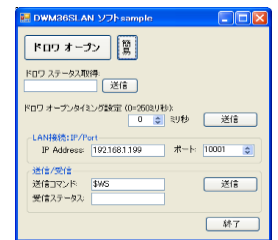

Windows 用ユーティリティ

スマートフォン、タブレット端末から制御

iPhone/iPod touch/iPad/Android などのスマート端末から直接キャッシュドロワの制御を行う場合、
スマート端末からアクセスポイントまでのソケット通信のプログラムはお客様側でご用意ください。