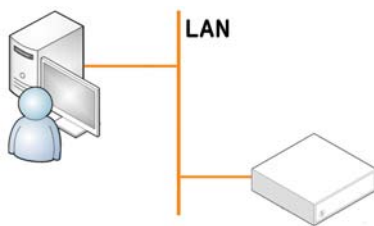

**USB 接続 (DSM36SUS2)**

USB HID で制御。付属の Windows 用オープンユーティリティ(EXE) 付属。  
外部のプログラムを呼出可能なアプリケーションからこの EXE ファイルを呼出し  
制御します。

オープンユーティリティ

**LAN 接続 (DSM36SLN2)**

**Windows から制御**

ネットワークのソケット接続により、ネットワーク経由で直接制御できます。  
Windows 用オープンユーティリティ(EXE) が付属。外部のプログラムを呼出可能な  
アプリケーションからこの EXE ファイルを呼出し制御します。  
また、仮想 COM ドライバを用いて、仮想シリアル接続(COM)で制御することも可能です。

Windows 用ユーティリティ

**スマートフォン、タブレット端末から制御**

iPhone/iPod touch/iPad/Android などのスマート端末から直接キャッシュドロワの制御を行う場合、  
スマート端末からアクセスポイントまでのソケット通信のプログラムはお客様側でご用意ください。

PC から制御するイメージ図

タブレットから制御するイメージ図

モデル	DSM36SDK-W	DSM36SDK-B	DSM36SUS2-W	DSM36SUS2-B	DSM36SLN2-W	DSM36SLN2-B
インターフェース	DKD		USB 準拠 (HID)		LAN	
収納金種	紙幣 3 ブロック、貨幣 6 ブロック (付属コインカップ使用時)					
補助ブロック	1 ブロック (仕切固定)					
貨幣トレイ	分離可能					
本体色	ホワイト	ブラック	ホワイト	ブラック	ホワイト	ブラック
本体寸法	幅 336mm × 奥行 368mm × 高さ 90mm (ゴム足含む)					
重量	約 4.5Kg					
電源	不要		不要 (USB ポートから供給)		AC アダプタ	
セキュリティスロット	対応					
付属品	鍵 2 本 コインカップ		鍵 2 本、Windows 用オープン EXE、 コインカップ		鍵 2 本、Windows 用 EXE、 AC アダプタ、LAN ケーブル (2m)、 コインカップ	