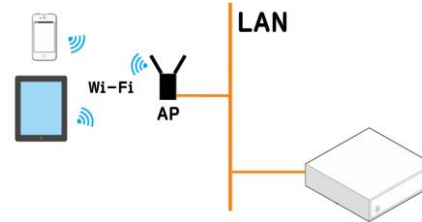

#### Windows から制御

ネットワークのソケット接続により、ネットワーク経由で直接制御できます。  
Windows 用オープンユーティリティ(EXE)が付属。外部のプログラムを呼出可能なアプリケーションからこの EXE ファイルを呼出し制御します。  
また、仮想 COM ドライバを用いて、仮想シリアル接続(COM)で制御することも可能です。

Windows 用ユーティリティ

#### スマートフォン、タブレット端末から制御

iPhone/iPod touch/iPad/Android などのスマート端末から直接キャッシュドロワの制御を行う場合、  
スマート端末からアクセスポイントまでのソケット通信のプログラムはお客様側でご用意ください。

PC から制御した場合のイメージ図

タブレットから制御した場合のイメージ図

モデル	DSM48MUS2-W	DSM48MUS2-B	DSM48MDK-W	DSM48MDK-B	DSM48MLN2-W	DSM48MLN2-B
インターフェース	USB 準拠 (HID)		DKD		LAN	
収納金種	紙幣 4 ブロック、貨幣 8 ブロック					
貨幣トレイ	分離可能					
本体色	アイボリー	ブラック	アイボリー	ブラック	アイボリー	ブラック
本体寸法	幅 410mm × 奥行 420mm × 高さ 110mm (ゴム足含む)					
重量	約 5.8Kg					
電源	不要 (USB ポートから供給)		不要		AC アダプタ	
強制開放	付属の鍵					
付属品	鍵 2 本、オープン EXE		鍵 2 本		鍵 2 本、オープン EXE LAN ケーブル (2m)、AC アダプタ	