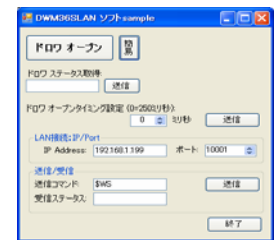

**USB 接続 (DSM36SUS2)**

USB HID で制御。付属の Windows 用オープンユーティリティ(EXE) 付属。  
外部のプログラムを呼出可能なアプリケーションからこの EXE ファイルを呼出し  
制御します。

オープンユーティリティ

**LAN 接続 (DSM36SLN2)**

**Windows から制御**

ネットワークのソケット接続により、ネットワーク経由で直接制御できます。  
Windows 用オープンユーティリティ(EXE) が付属。外部のプログラムを呼出可能な  
アプリケーションからこの EXE ファイルを呼出し制御します。  
また、仮想 COM ドライバを用いて、仮想シリアル接続(COM)で制御することも可能です。