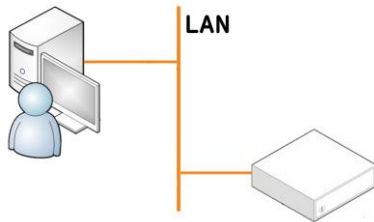

#### Windows から制御

ネットワークのソケット接続により、ネットワーク経由で直接制御できます。  
Windows 用オープンユーティリティ(EXE)が付属。外部のプログラムを呼出可能なアプリケーションからこの EXE ファイルを呼出し制御します。  
また、仮想 COM ドライバを用いて、仮想シリアル接続(COM)で制御することも可能です。

Windows 用ユーティリティ

#### スマートフォン、タブレット端末から制御

iPhone/iPod touch/iPad/Android などのスマート端末から直接キャッシュドロワの制御を行う場合、  
スマート端末からアクセスポイントまでのソケット通信のプログラムはお客様側でご用意ください。

PC から制御した場合のイメージ図

タブレットから制御した場合のイメージ図

モデル	DSM48MUS2-W	DSM48MUS2-B	DSM48MDK-W	DSM48MDK-B	DSM48MLN2-W	DSM48MLN2-B
インターフェース	USB 準拠 (HID)		DKD		LAN	
収納金種	紙幣 4 ブロック、貨幣 8 ブロック					
貨幣トレイ	分離可能					
本体色	アイボリー	ブラック	アイボリー	ブラック	アイボリー	ブラック
本体寸法	幅 410mm × 奥行 420mm × 高さ 110mm (ゴム足含む)					
重量	約 5.8Kg					
電源	不要 (USB ポートから供給)		不要		AC アダプタ	
強制開放	付属の鍵					
付属品	鍵 2 本、オープン EXE		鍵 2 本		鍵 2 本、オープン EXE LAN ケーブル (2m)、AC アダプタ	