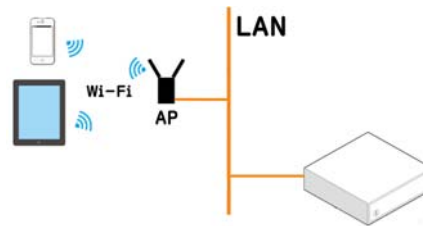

**USB 接続 (DSM36SUS2)**

USB HID で制御。付属の Windows 用オープンユーティリティ(EXE) 付属。  
外部のプログラムを呼出可能なアプリケーションからこの EXE ファイルを呼出し  
制御します。

オープンユーティリティ

**LAN 接続 (DSM36SLN2)**

**Windows から制御**

ネットワークのソケット接続により、ネットワーク経由で直接制御できます。  
Windows 用オープンユーティリティ(EXE) が付属。外部のプログラムを呼出可能な  
アプリケーションからこの EXE ファイルを呼出し制御します。  
また、仮想 COM ドライバを用いて、仮想シリアル接続(COM)で制御することも可能です。

Windows 用ユーティリティ

**スマートフォン、タブレット端末から制御**

iPhone/iPod touch/iPad/Android などのスマート端末から直接キャッシュドロワの制御を行う場合、  
スマート端末からアクセスポイントまでのソケット通信のプログラムはお客様側でご用意ください。

PC から制御するイメージ図

タブレットから制御するイメージ図

モデル	DSM36SDK-W	DSM36SDK-B	DSM36SUS2-W	DSM36SUS2-B	DSM36SLN2-W	DSM36SLN2-B
インターフェース	DKD		USB 準拠 (HID)		LAN	
収納金種	紙幣 3 ブロック、貨幣 6 ブロック (付属コインカップ使用時)					
補助ブロック	1 ブロック (仕切固定)					
貨幣トレイ	分離可能					
本体色	ホワイト	ブラック	ホワイト	ブラック	ホワイト	ブラック
本体寸法	幅 336mm × 奥行 368mm × 高さ 90mm (ゴム足含む)					
重量	約 4.5Kg					
電源	不要		不要 (USB ポートから供給)		AC アダプタ	
セキュリティスロット	対応					
付属品	鍵 2 本 コインカップ		鍵 2 本、Windows 用オープン EXE、 コインカップ		鍵 2 本、Windows 用 EXE、 AC アダプタ、LAN ケーブル (2m)、 コインカップ	