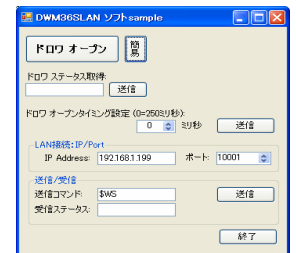

LAN 接続 (DWM48MLN)

Windows から制御

ネットワークのソケット接続により、ネットワーク経由で直接制御できます。Windows 用オープンユーティリティ(EXE)が付属。外部のプログラムを呼出可能なアプリケーションからこの EXE ファイルを呼出し制御します。また、仮想 COM ドライバを用いて、仮想シリアル接続(COM)で制御することも可能です。

Windows 用ユーティリティ

スマートフォン、タブレット端末から制御