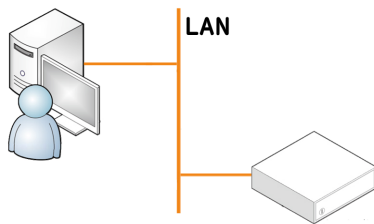

LAN 接続 (DWM48MLN)

Windows から制御

ネットワークのソケット接続により、ネットワーク経由で直接制御できます。Windows 用オープンユーティリティ(EXE)が付属。外部のプログラムを呼出可能なアプリケーションからこの EXE ファイルを呼出し制御します。また、仮想 COM ドライバを用いて、仮想シリアル接続(COM)で制御することも可能です。

Windows 用ユーティリティ

スマートフォン、タブレット端末から制御

iPhone/iPod touch/iPad/Android などのスマート端末から直接キャッシュドロワの制御を行う場合、スマート端末からアクセスポイントまでのソケット通信のプログラムはお客様側でご用意ください。

PC から制御した場合のイメージ図

タブレットから制御した場合のイメージ図

モデル	DWM48MUS-W	DWM48MUS-B	DWM48MDK-W	DWM48MDK-B	DWM48MLN-W	DWM48MLN-B
インターフェース	USB		DKD		LAN	
収納金種	紙幣 4 ブロック、貨幣 8 ブロック					
貨幣トレイ	分離可能					
本体色	アイボリー	ブラック	アイボリー	ブラック	アイボリー	ブラック
本体寸法	幅 410mm × 奥行 420mm × 高さ 110mm (ゴム足含む)					
重量	約 5.8Kg					
電源	不要 (USB ポートから供給)		不要		AC アダプタ	
強制開放	付属の鍵、底面レバー (鍵ロック時はレバーでの開放は不可)					
付属品	鍵 2 本、オープン EXE		鍵 2 本		鍵 2 本、オープン EXE LAN ケーブル (2m)、AC アダプタ	