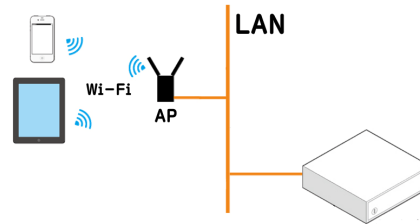

LAN 接続 (DWM48MLN)

Windows から制御

ネットワークのソケット接続により、ネットワーク経由で直接制御できます。Windows 用オープンユーティリティ(EXE)が付属。外部のプログラムを呼出可能なアプリケーションからこの EXE ファイルを呼出し制御します。また、仮想 COM ドライバを用いて、仮想シリアル接続(COM)で制御することも可能です。

Windows 用ユーティリティ

スマートフォン、タブレット端末から制御

iPhone/iPod touch/iPad/Android などのスマート端末から直接キャッシュドロワの制御を行う場合、スマート端末からアクセスポイントまでのソケット通信のプログラムはお客様側でご用意ください。

PC から制御した場合のイメージ図

タブレットから制御した場合のイメージ図

モデル	DWM48MUS-W	DWM48MUS-B	DWM48MDK-W	DWM48MDK-B	DWM48MLN-W	DWM48MLN-B
インターフェース	USB		DKD		LAN	
収納金種	紙幣 4 ブロック、貨幣 8 ブロック					
貨幣トレイ	分離可能					
本体色	アイボリー	ブラック	アイボリー	ブラック	アイボリー	ブラック
本体寸法	幅 410mm × 奥行 420mm × 高さ 110mm (ゴム足含む)					
重量	約 5.8Kg					
電源	不要 (USB ポートから供給)		不要		AC アダプタ	
強制開放	付属の鍵、底面レバー (鍵ロック時はレバーでの開放は不可)					
付属品	鍵 2 本、オープン EXE		鍵 2 本		鍵 2 本、オープン EXE LAN ケーブル (2m)、AC アダプタ	