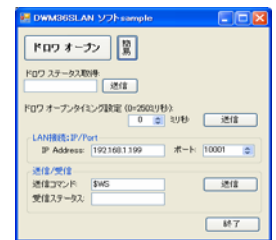

USB 接続 (DSM48MUS2)

USB HID で制御。付属の Windows 用オープンユーティリティ(EXE) 付属。
外部のプログラムを呼出可能なアプリケーションからこの EXE ファイルを呼出し制御します。

オープンユーティリティ

LAN 接続 (DSM48MLN2)

Windows から制御

ネットワークのソケット接続により、ネットワーク経由で直接制御できます。
Windows 用オープンユーティリティ(EXE)が付属。外部のプログラムを呼出可能なアプリケーションからこの EXE ファイルを呼出し制御します。
また、仮想 COM ドライバを用いて、仮想シリアル接続(COM)で制御することも可能です。

Windows 用ユーティリティ

スマートフォン、タブレット端末から制御

iPhone/iPod touch/iPad/Android などのスマート端末から直接キャッシュドロワの制御を行う場合、
スマート端末からアクセスポイントまでのソケット通信のプログラムはお客様側でご用意ください。

PC から制御した場合のイメージ図

タブレットから制御した場合のイメージ図

モデル	DSM48MUS2-W	DSM48MUS2-B	DSM48MDK-W	DSM48MDK-B	DSM48MLN2-W	DSM48MLN2-B
インターフェース	USB 準拠 (HID)		DKD		LAN	
収納金種	紙幣 4 ブロック、貨幣 8 ブロック					
貨幣トレイ	分離可能					
本体色	アイボリー	ブラック	アイボリー	ブラック	アイボリー	ブラック
本体寸法	幅 410mm × 奥行 420mm × 高さ 110mm (ゴム足含む)					
重量	約 5.8Kg					
電源	不要 (USB ポートから供給)		不要		AC アダプタ	
強制開放	付属の鍵					
付属品	鍵 2 本、オープン EXE		鍵 2 本		鍵 2 本、オープン EXE LAN ケーブル (2m)、AC アダプタ	