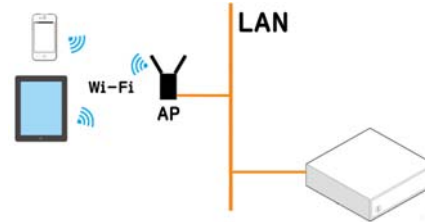

USB 接続 (DSM48MUS2)

USB HID で制御。付属の Windows 用オープンユーティリティ(EXE) 付属。
外部のプログラムを呼出可能なアプリケーションからこの EXE ファイルを呼出し制御します。

オープンユーティリティ

LAN 接続 (DSM48MLN2)

Windows から制御

ネットワークのソケット接続により、ネットワーク経由で直接制御できます。
Windows 用オープンユーティリティ(EXE)が付属。外部のプログラムを呼出可能なアプリケーションからこの EXE ファイルを呼出し制御します。
また、仮想 COM ドライバを用いて、仮想シリアル接続(COM)で制御することも可能です。

Windows 用ユーティリティ

スマートフォン、タブレット端末から制御

iPhone/iPod touch/iPad/Android などのスマート端末から直接キャッシュドロワの制御を行う場合、
スマート端末からアクセスポイントまでのソケット通信のプログラムはお客様側でご用意ください。

PC から制御した場合のイメージ図

タブレットから制御した場合のイメージ図

モデル	DSM48MUS2-W	DSM48MUS2-B	DSM48MDK-W	DSM48MDK-B	DSM48MLN2-W	DSM48MLN2-B
インターフェース	USB 準拠 (HID)		DKD		LAN	
収納金種	紙幣 4 ブロック、貨幣 8 ブロック					
貨幣トレイ	分離可能					
本体色	アイボリー	ブラック	アイボリー	ブラック	アイボリー	ブラック
本体寸法	幅 410mm × 奥行 420mm × 高さ 110mm (ゴム足含む)					
重量	約 5.8Kg					
電源	不要 (USB ポートから供給)		不要		AC アダプタ	
強制開放	付属の鍵					
付属品	鍵 2 本、オープン EXE		鍵 2 本		鍵 2 本、オープン EXE LAN ケーブル (2m)、AC アダプタ	