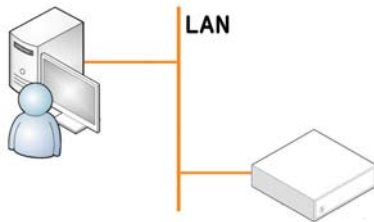

USB 接続 (DSM48MUS2)

USB HID で制御。付属の Windows 用オープンユーティリティ(EXE) 付属。
外部のプログラムを呼出可能なアプリケーションからこの EXE ファイルを呼出し制御します。

オープンユーティリティ

LAN 接続 (DSM48MLN2)

Windows から制御

ネットワークのソケット接続により、ネットワーク経由で直接制御できます。
Windows 用オープンユーティリティ(EXE)が付属。外部のプログラムを呼出可能なアプリケーションからこの EXE ファイルを呼出し制御します。
また、仮想 COM ドライバを用いて、仮想シリアル接続(COM)で制御することも可能です。

Windows 用ユーティリティ

スマートフォン、タブレット端末から制御

iPhone/iPod touch/iPad/Android などのスマート端末から直接キャッシュドロワの制御を行う場合、
スマート端末からアクセスポイントまでのソケット通信のプログラムはお客様側でご用意ください。

PC から制御した場合のイメージ図

タブレットから制御した場合のイメージ図

モデル	DSM48MUS2-W	DSM48MUS2-B	DSM48MDK-W	DSM48MDK-B	DSM48MLN2-W	DSM48MLN2-B
インターフェース	USB 準拠 (HID)		DKD		LAN	
収納金種	紙幣 4 ブロック、貨幣 8 ブロック					
貨幣トレイ	分離可能					
本体色	アイボリー	ブラック	アイボリー	ブラック	アイボリー	ブラック
本体寸法	幅 410mm × 奥行 420mm × 高さ 110mm (ゴム足含む)					
重量	約 5.8Kg					
電源	不要 (USB ポートから供給)		不要		AC アダプタ	
強制開放	付属の鍵					
付属品	鍵 2 本、オープン EXE		鍵 2 本		鍵 2 本、オープン EXE LAN ケーブル (2m)、AC アダプタ	