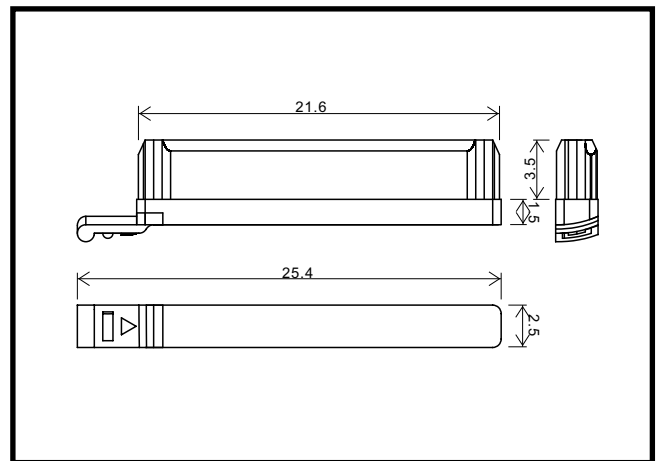

iPad, iPhone, iPod(Touch, Classic, Nano) Dockコネクタ用キャップ

UL対応

IPDOCK-B1

RoHS対応

主な用途

iPad, iPhone, iPod(Touch, Classic, Nano)の充電やPC接続ケーブルで使用するDockコネクタ(本体側)保護用キャップです。  
コネクタホールの内側にフィットする形状なので、ケース装着時でも使用できます。

仕様

差し込む際、「引抜きつまみ」は正面から見て左側位置になります。

適合コネクタ	色	つまみ	材質	RoHS	UL	製造
Dockコネクタ 機器本体側用	黒	あり	TPU	対応	対応 [94HB]	台湾

※材質は主材料を表します。ピグメント(顔料)など基材樹脂以外の成分を含む場合がございます。UL材は主材料における対応を表します。

ロットオーダー品

型番	入数	JANコード
IPDOCK-B1-1K	1,000	 4 543340 1158018

小口オーダー品(小袋)

型番	入数	JANコード
IPDOCK-B1-100	100	 4 543340 098017
IPDOCK-B1-10	10	 4 543340 088018

※本製品はコネクタ用キャップ[カバー]です。コネクタ等は付属しておりません。

※仕様は予告なく変更になる場合がございます。