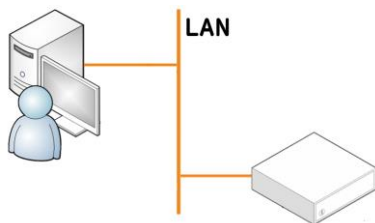

PC から制御した場合のイメージ図