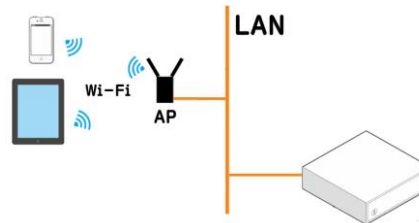

タブレットから制御した場合のイメージ図

モデル	DSM48MUS2-W	DSM48MUS2-B	DSM48MDK-W	DSM48MDK-B	DSM48MLN2-W	DSM48MLN2-B
インターフェース	USB 準拠 (HID)		DKD		LAN	
収納金種	紙幣 4 ブロック、貨幣 8 ブロック					
貨幣トレイ	分離可能					
本体色	アイボリー	ブラック	アイボリー	ブラック	アイボリー	ブラック
本体寸法	幅 410mm×奥行 420mm×高さ 110mm (ゴム足含む)					
重量	約 5.8Kg					
電源	不要 (USB ポートから供給)		不要		AC アダプタ	
強制開放	付属の鍵					
付属品	鍵 2 本、オープン EXE		鍵 2 本		鍵 2 本、オープン EXE LAN ケーブル (2m)、AC アダプタ	

※USB モデルおよび DKD モデルは、それぞれ本体から直接ケーブルが出ています。(USB ケーブル長:約 1.7m、DKD ケーブル長:約 95cm)

本カタログ記載事項は、予告なく変更されることがあります。

また記載されているメーカー公表の性能参考値は、工場出荷時の代表的な値または設計時の値をあらわすもので、製品個々の性能を保証するものではありません

お問い合わせは、 sales@technoveins.co.jp <http://www.technoveins.co.jp/>

テクノベインズ株式会社

〒113-0034 東京都文京区湯島 3-31-4

ツナシマ第1ビル

TEL:03-3832-7460 FAX:03-3832-7430