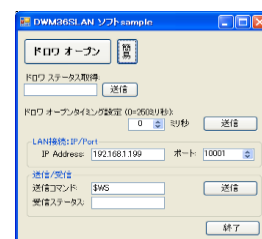

Windows 用ユーティリティ

スマートフォン、タブレット端末から制御

iPhone/iPod touch/iPad/Android などのスマート端末から直接キャッシュドロワの制御を行う場合、
スマート端末からアクセスポイントまでのソケット通信のプログラムはお客様側でご用意ください。