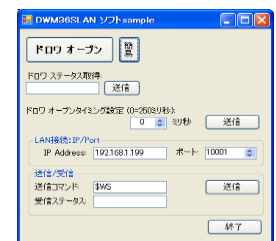

USB 接続 (DSM36SUS2)

USB HID で制御。付属の Windows 用オープンユーティリティ(EXE) 付属。
外部のプログラムを呼出可能なアプリケーションからこの EXE ファイルを呼出し制御します。

オープンユーティリティ

LAN 接続 (DSM36SLN2)

Windows から制御

ネットワークのソケット接続により、ネットワーク経由で直接制御できます。
Windows 用オープンユーティリティ(EXE)が付属。外部のプログラムを呼出可能なアプリケーションからこの EXE ファイルを呼出し制御します。
また、仮想 COM ドライバを用いて、仮想シリアル接続(COM)で制御することも可能です。

Windows 用ユーティリティ

スマートフォン、タブレット端末から制御

iPhone/iPod touch/iPad/Android などのスマート端末から直接キャッシュドロワの制御を行う場合、
スマート端末からアクセスポイントまでのソケット通信のプログラムはお客様側でご用意ください。

PC から制御するイメージ図

タブレットから制御するイメージ図

モデル	DSM36SDK-W	DSM36SDK-B	DSM36SUS2-W	DSM36SUS2-B	DSM36SLN2-W	DSM36SLN2-B
インターフェース	DKD		USB 準拠 (HID)		LAN	
収納金種	紙幣 3 ブロック、貨幣 6 ブロック (付属コインカップ使用時)					
補助ブロック	1 ブロック (仕切固定)					
貨幣トレイ	分離可能					
本体色	ホワイト	ブラック	ホワイト	ブラック	ホワイト	ブラック
本体寸法	幅 336mm×奥行 368mm×高さ 90mm (ゴム足含む)					
重量	約 4.5Kg					
電源	不要		不要 (USB ポートから供給)		AC アダプタ	
セキュリティスロット	対応					
付属品	鍵 2 本 コインカップ		鍵 2 本、Windows 用オープン EXE、 コインカップ		鍵 2 本、Windows 用 EXE、 AC アダプタ、LAN ケーブル (2m)、 コインカップ	