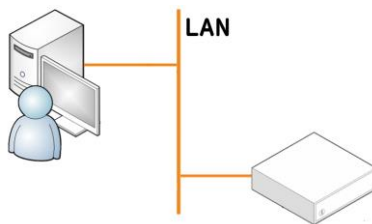

USB 接続 (DSM36SUS2)

USB HID で制御。付属の Windows 用オープンユーティリティ(EXE) 付属。
外部のプログラムを呼出可能なアプリケーションからこの EXE ファイルを呼出し制御します。

オープンユーティリティ

LAN 接続 (DSM36SLN2)

Windows から制御

ネットワークのソケット接続により、ネットワーク経由で直接制御できます。
Windows 用オープンユーティリティ(EXE)が付属。外部のプログラムを呼出可能なアプリケーションからこの EXE ファイルを呼出し制御します。
また、仮想 COM ドライバを用いて、仮想シリアル接続(COM)で制御することも可能です。

Windows 用ユーティリティ

スマートフォン、タブレット端末から制御

iPhone/iPod touch/iPad/Android などのスマート端末から直接キャッシュドロワの制御を行う場合、
スマート端末からアクセスポイントまでのソケット通信のプログラムはお客様側でご用意ください。

PC から制御するイメージ図

タブレットから制御するイメージ図

モデル	DSM36SDK-W	DSM36SDK-B	DSM36SUS2-W	DSM36SUS2-B	DSM36SLN2-W	DSM36SLN2-B
インターフェース	DKD		USB 準拠 (HID)		LAN	
収納金種	紙幣 3 ブロック、貨幣 6 ブロック (付属コインカップ使用時)					
補助ブロック	1 ブロック (仕切固定)					
貨幣トレイ	分離可能					
本体色	ホワイト	ブラック	ホワイト	ブラック	ホワイト	ブラック
本体寸法	幅 336mm×奥行 368mm×高さ 90mm (ゴム足含む)					
重量	約 4.5Kg					
電源	不要		不要 (USB ポートから供給)		AC アダプタ	
セキュリティスロット	対応					
付属品	鍵 2 本 コインカップ		鍵 2 本、Windows 用オープン EXE、 コインカップ		鍵 2 本、Windows 用 EXE、 AC アダプタ、LAN ケーブル (2m)、 コインカップ	