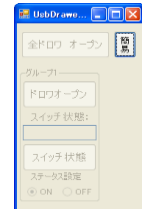

■ 制御方法

DKD 接続 (DSM36SDK)

プリンタに接続し、プリンタ経由で制御を行います。
制御方法はプリンタにより異なります。

エプソン	TM-T885 シリーズ、TM-T90 シリーズ、その他 DKD 対応プリンタ
スター精密	TSP100eco、TSP100GT、TSP654 II、TSP743 II、その他 DKD 対応プリンタ
シチズン	CT-S600 シリーズ、CT-S800 シリーズ、その他 DKD 対応プリンタ
その他各社 DKD ポート搭載プリンタ	

USB 接続 (DSM36SUS2)

USB HID で制御。付属の Windows 用オープンユーティリティ(EXE) 付属。
外部のプログラムを呼出可能なアプリケーションからこの EXE ファイルを呼出し制御します。

オープンユーティリティ

LAN 接続 (DSM36SLN2)

Windows から制御

ネットワークのソケット接続により、ネットワーク経由で直接制御できます。
Windows 用オープンユーティリティ(EXE)が付属。外部のプログラムを呼出可能なアプリケーションからこの EXE ファイルを呼出し制御します。
また、仮想 COM ドライバを用いて、仮想シリアル接続(COM)で制御することも可能です。