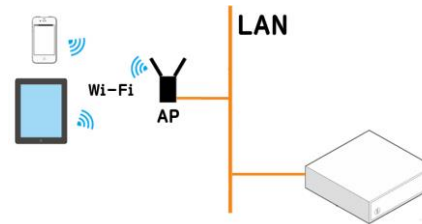

USB 接続 (DSM36SUS2)

USB HID で制御。付属の Windows 用オープンユーティリティ(EXE) 付属。
外部のプログラムを呼出可能なアプリケーションからこの EXE ファイルを呼出し制御します。

オープンユーティリティ

LAN 接続 (DSM36SLN2)

Windows から制御

ネットワークのソケット接続により、ネットワーク経由で直接制御できます。
Windows 用オープンユーティリティ(EXE)が付属。外部のプログラムを呼出可能なアプリケーションからこの EXE ファイルを呼出し制御します。
また、仮想 COM ドライバを用いて、仮想シリアル接続(COM)で制御することも可能です。

Windows 用ユーティリティ

スマートフォン、タブレット端末から制御

iPhone/iPod touch/iPad/Android などのスマート端末から直接キャッシュドロワの制御を行う場合、
スマート端末からアクセスポイントまでのソケット通信のプログラムはお客様側でご用意ください。

PC から制御するイメージ図

タブレットから制御するイメージ図

モデル	DSM36SDK-W	DSM36SDK-B	DSM36SUS2-W	DSM36SUS2-B	DSM36SLN2-W	DSM36SLN2-B
インターフェース	DKD		USB 準拠 (HID)		LAN	
収納金種	紙幣 3 ブロック、貨幣 6 ブロック (付属コインカップ使用時)					
補助ブロック	1 ブロック (仕切固定)					
貨幣トレイ	分離可能					
本体色	ホワイト	ブラック	ホワイト	ブラック	ホワイト	ブラック
本体寸法	幅 336mm×奥行 368mm×高さ 90mm (ゴム足含む)					
重量	約 4.5Kg					
電源	不要		不要 (USB ポートから供給)		AC アダプタ	
セキュリティスロット	対応					
付属品	鍵 2 本 コインカップ		鍵 2 本、Windows 用オープン EXE、 コインカップ		鍵 2 本、Windows 用 EXE、 AC アダプタ、LAN ケーブル (2m)、 コインカップ	